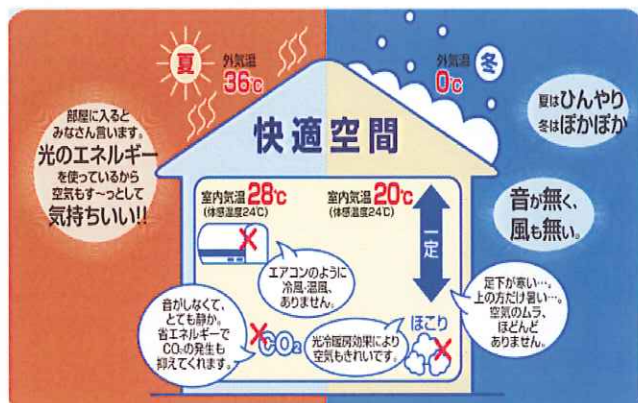

# 壁・天井が冷暖房機になる 次世代空調システムが誕生!!

- ★ 夏も冬もエアコンの部屋に居ると気分が悪くなりませんか？
- ★ 冬場は上半身ばかり温まり、下半身が冷えませんか？
- ★ エアコンをかけている部屋だけ冷えて、他の部屋に行くと暑くて気分が悪くないですか？冬場はトイレやお風呂が寒くないですか？
- ★ エアコンのフィルターって掃除が大変、でもあれだけのほこりがエアコンの風と一緒に部屋中に飛んでいます！

## 今までの空調システムとは、根本的に違います！

- ★ 無音、無風だから静かで気持ち良く、まるで森林浴です！風が無いからほこりも飛びません！
- ★ 遠赤外線で体の温度を直接調整するので、効率的で健康、しかもどこの部屋に居ても同じ温度です！
- ★ 体だけでなく物体の温度を調整するので、床や壁までもが冬は暖かく、夏は冷たくなります！

<健康・快適・清潔・省エネ・エコ>

ストレスフリーな  
室内を体感いただけます。